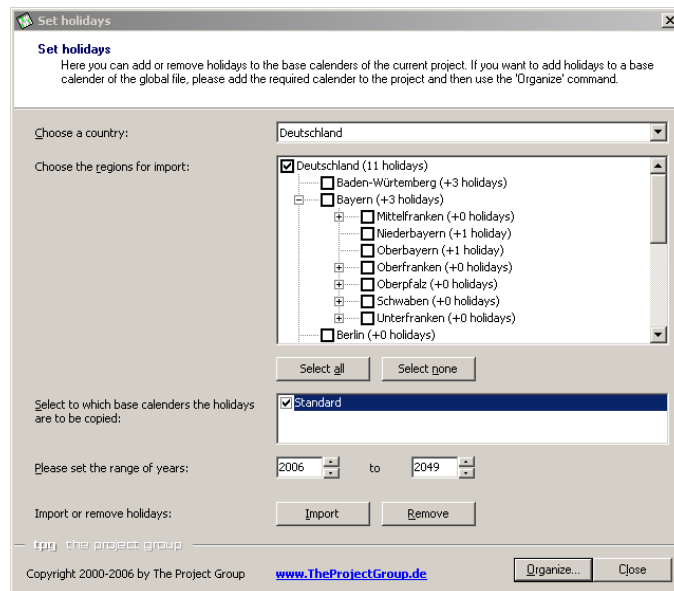

TPG SetHolidays importiert bequem alle Feiertage aus Deutschland, Österreich, der Schweiz, Frankreich und Liechtenstein in die Kalender von Microsoft Project und Microsoft Outlook— bis ins Jahr 2049. Dabei lässt sich wählen, ob nur bundesweite oder aber auch die Feiertage bestimmter Bundesländer/Kantone/Regionen eingefügt werden sollen. Genau so leicht lassen sich diese Einträge auch wieder entfernen.